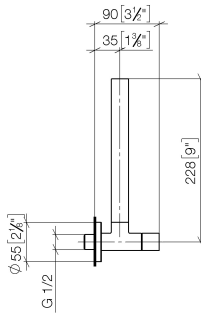

## Eckventil - Dark Chrome

22 901 979

- Rosette Ø 55 mm
- Schlauchabdeckung 200 mm, ablängbar

	Dark Chrome	22 901 979-19
	Chrom	22 901 979-00
	Platin gebürstet	22 901 979-06
	Platin	22 901 979-08
	Messing (23kt Gold)	22 901 979-09
	Messing gebürstet (23kt Gold)	22 901 979-28
	Schwarz matt	22 901 979-33
	Champagne gebürstet (22kt Gold)	22 901 979-46
	Champagne (22kt Gold)	22 901 979-47
	Chrom gebürstet	22 901 979-93
	Dark Platinum gebürstet	22 901 979-99

## Eckventil - Dark Chrome

---

22 901 979

mm [inches]

## Durchflussdiagramm

---